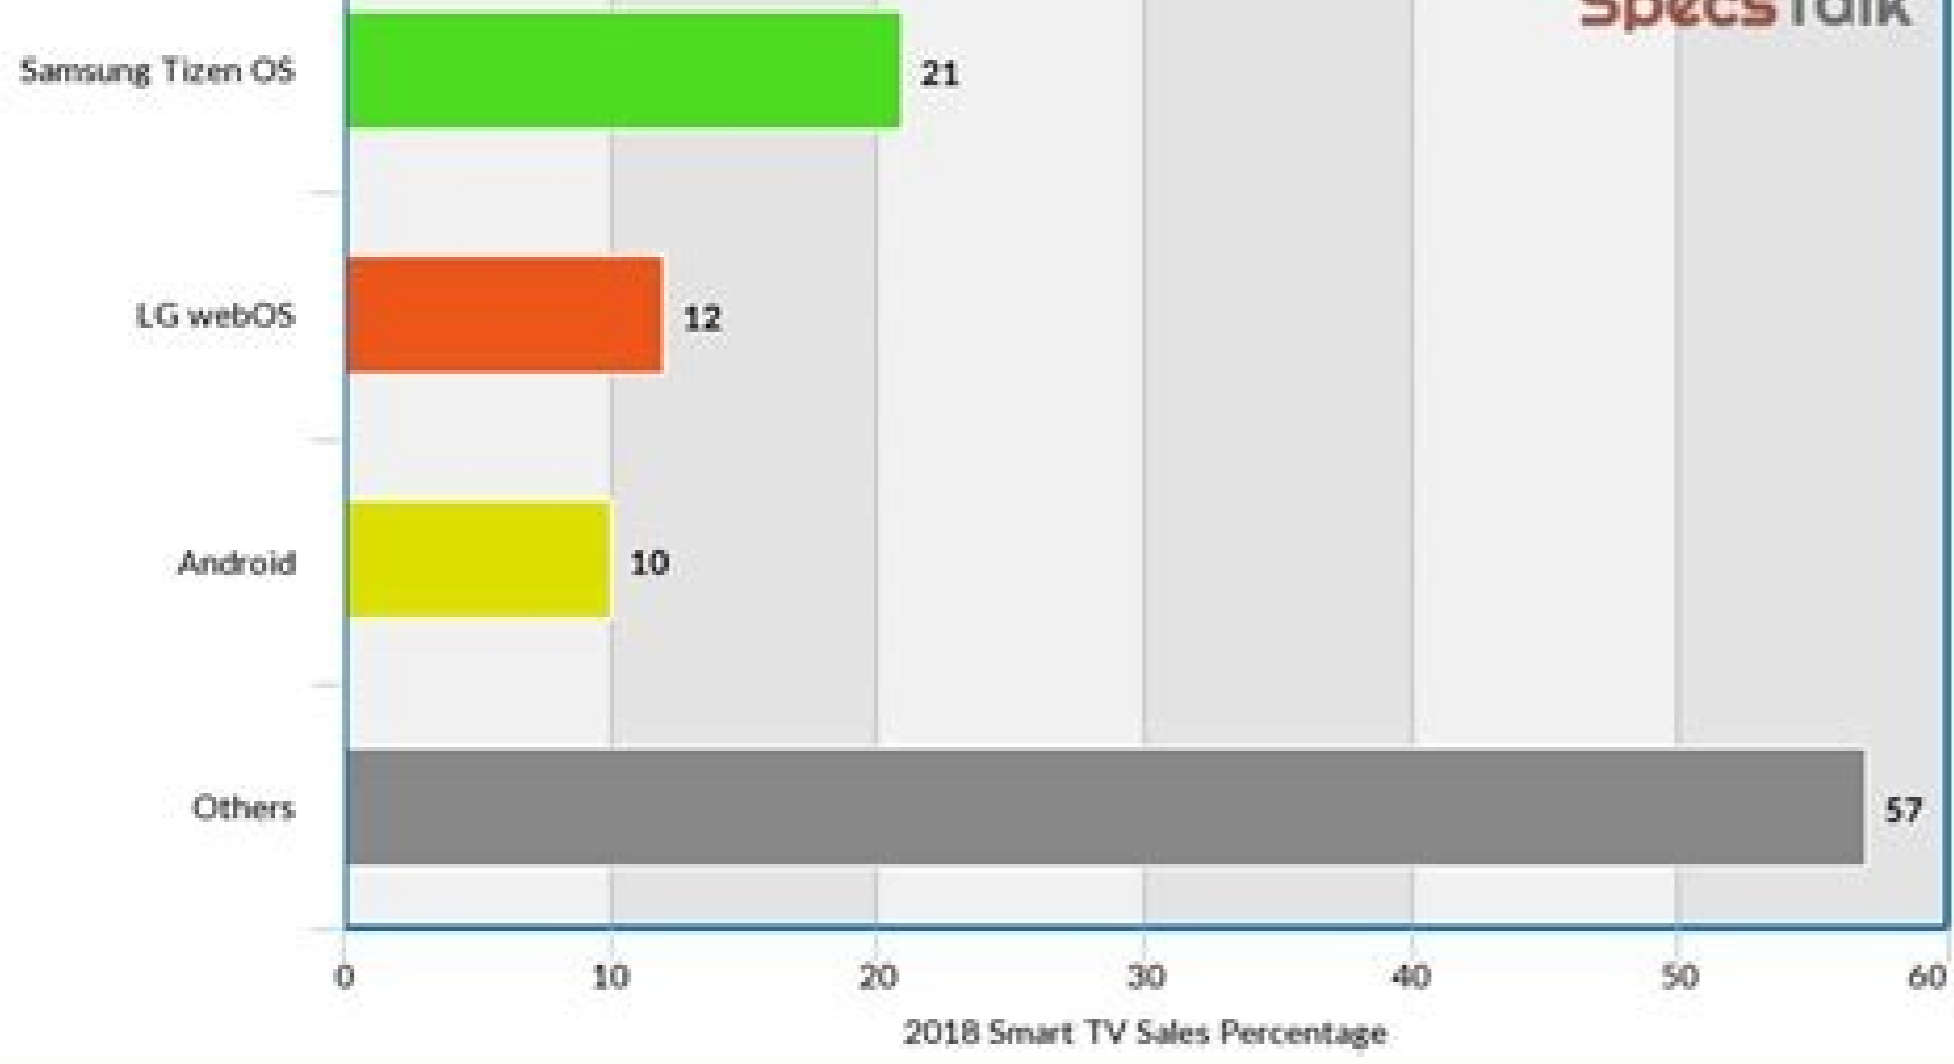

Tizen os vs webos vs android. Tizen os vs webos 4.0. Webos vs tizen which is better.